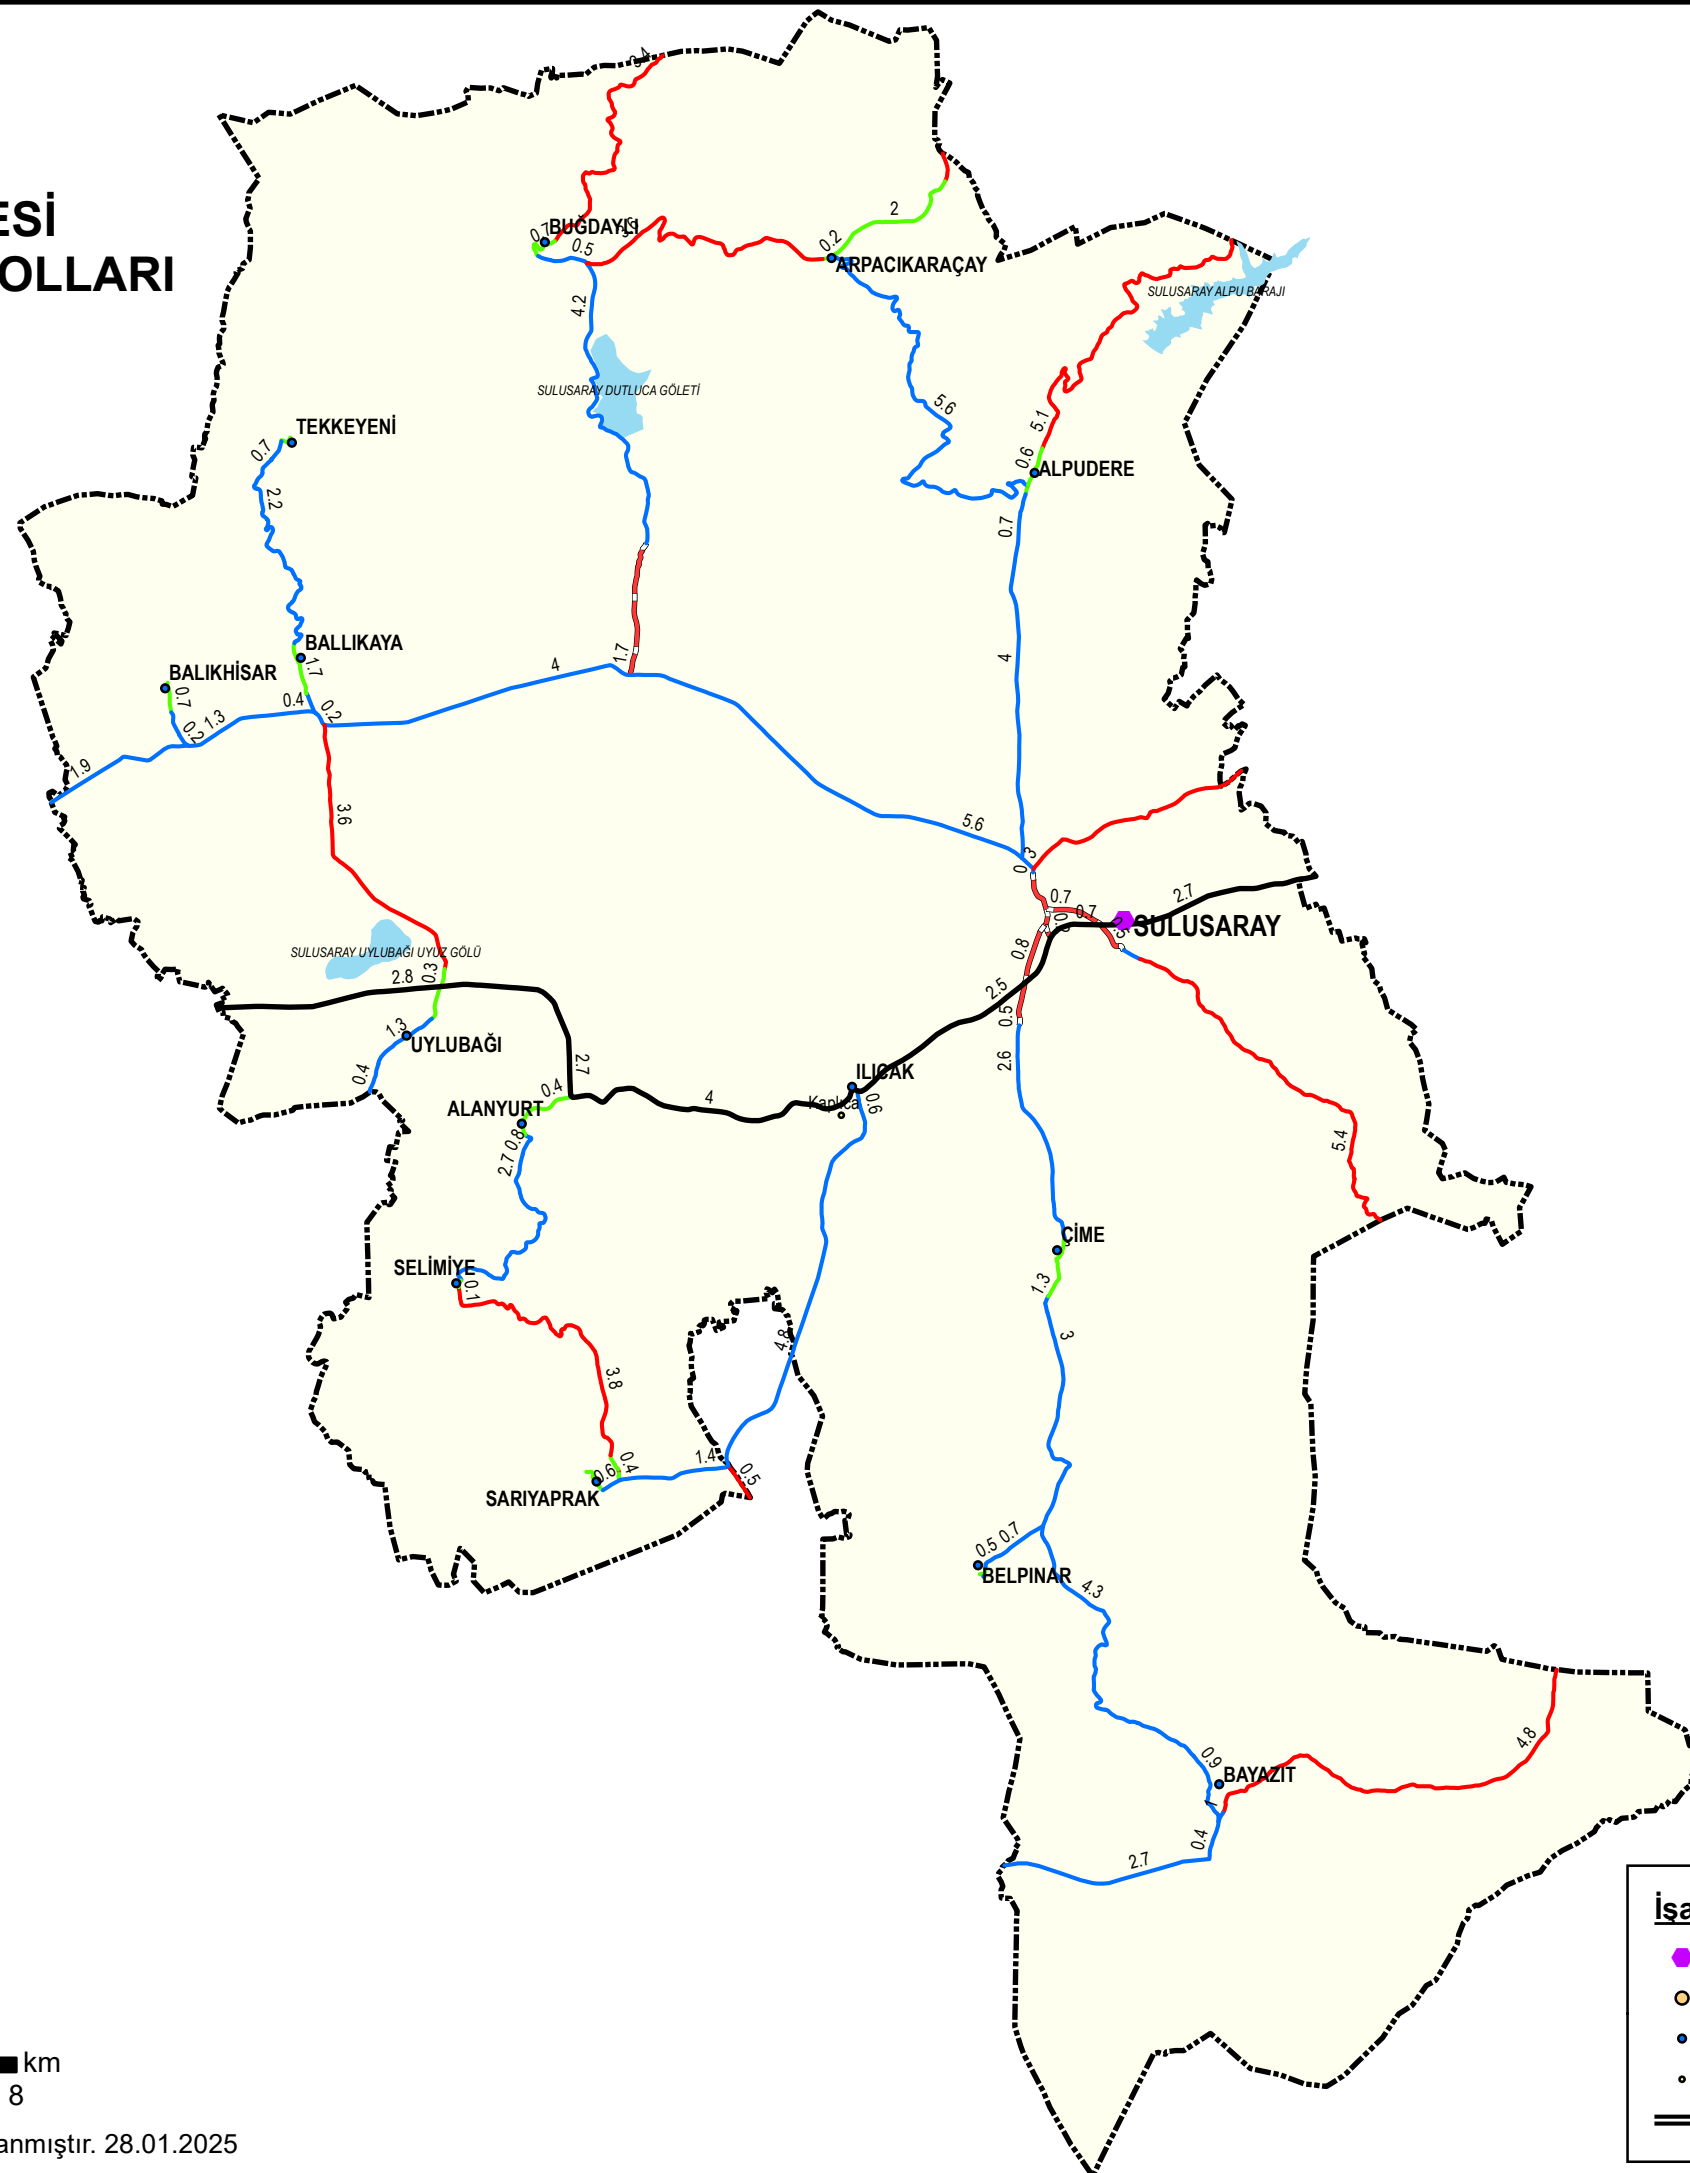

T.C.

TOKAT İL ÖZEL İDARESİ SULUSARAY İLÇESİ KÖY YOLLARI HİZMET HARİTASI

Tokat İl Özel İdare CBS verilerine dayalı olarak hazırlanmıştır. 28.01.2025

İşaret Tanımları

● İlçe Merkezi	— İki Yönlü Karayolu	— Parke
● Belde Merkezi	— BSK	— Stabilize
● Köy	— Beton Yol	— Ham Yol
● Köy Bağlısı	— SSB	— Tesviye
— Bölünmüş Karayolu	— Asfalt	— Ağ Dışı Yollar